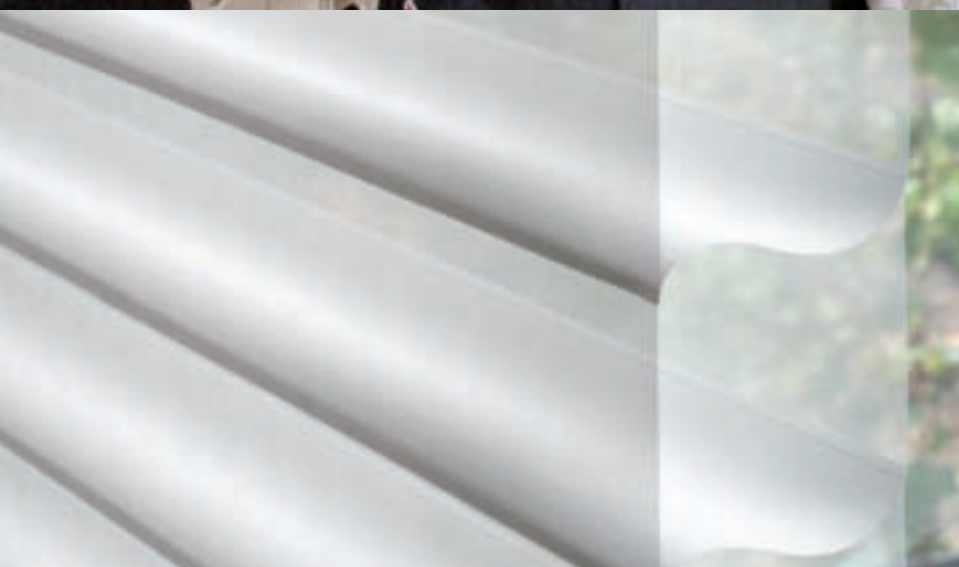

The Luxaflex logo is presented in a white, elegant script font within a black, tilted rectangular box. A registered trademark symbol (®) is positioned at the top right of the box. The background of the entire advertisement is a photograph of a living room with a dark grey sofa, a patterned blanket, and a window with white horizontal blinds. A yellow diagonal graphic element is on the right side.

Luxaflex®

window styling

Silhouette® Shades

Sfeervol door zacht gefilterd licht